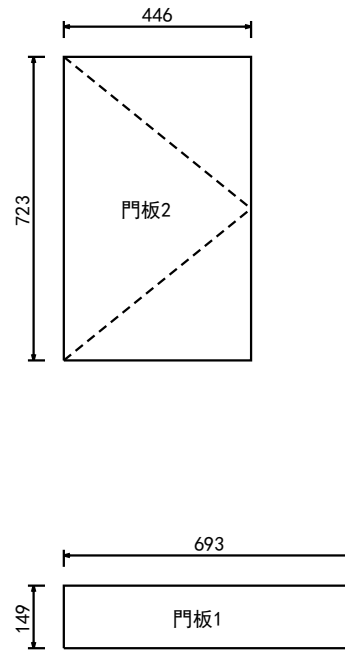

LOGO

契約編號:

產品資訊

空間資訊

產品線

櫃體資料

背板資料

門板

門板資料

門把

其他備註:

平面圖

商家名		客戶簽名		設計師簽名		圖紙日期		訂單日期		比例	
商家電話		客戶地址		設計師電話		圖紙審查		交貨日期		頁碼	

立面圖

LOGO

契約編號:

產品資訊

空間資訊

產品線

櫃體資料

背板資料

門板

門板資料

門把