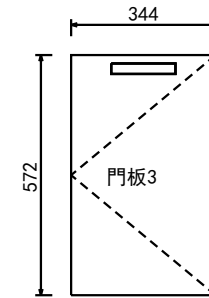

門板資料

門把

其他備註:

平面圖

商家名		客戶簽名		設計師簽名		圖紙日期		訂單日期		比例	
商家電話		客戶地址		設計師電話		圖紙審查		交貨日期		頁碼	

立面圖

LOGO

契約編號:

產品資訊

空間資訊

產品線

櫃體資料

背板資料

門板

門板資料

門把