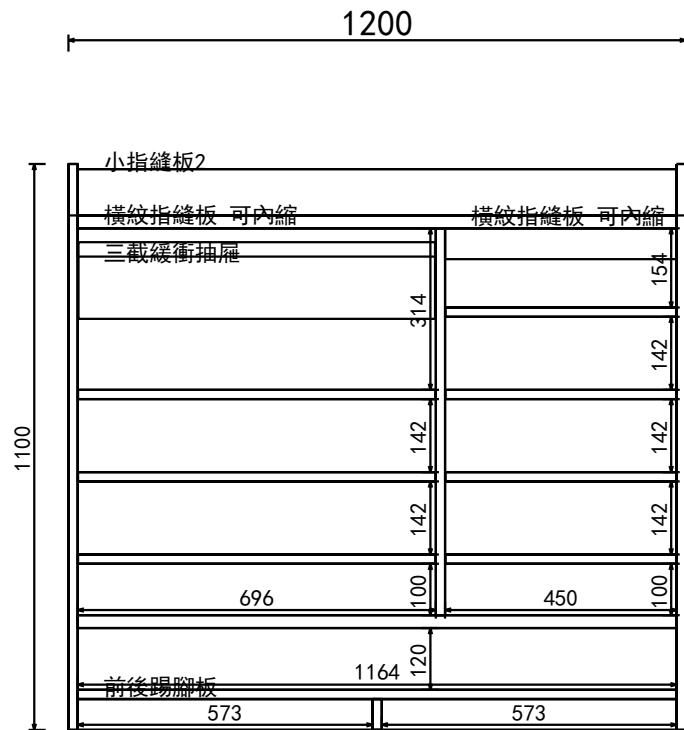

門板資料

門把

其他備註:

平面圖

商家名		客戶簽名		設計師簽名		圖紙日期		訂單日期		比例	
商家電話		客戶地址		設計師電話		圖紙審查		交貨日期		頁碼	

立面圖

LOGO

契約編號:

產品資訊

空間資訊

產品線

櫃體資料

背板資料

門板

門板資料

門把

其他備註:

商家名		客戶簽名		設計師簽名		圖紙日期		訂單日期		比例	
商家電話		客戶地址		設計師電話		圖紙審查		交貨日期		頁碼	

結構圖

LOGO

契約編號:

產品資訊

空間資訊

產品線

櫃體資料

背板資料

門板

門板資料

門把

其他備註:

商家名		客戶簽名		設計師簽名		圖紙日期		訂單日期		比例	
商家電話		客戶地址		設計師電話		圖紙審查		交貨日期		頁碼	