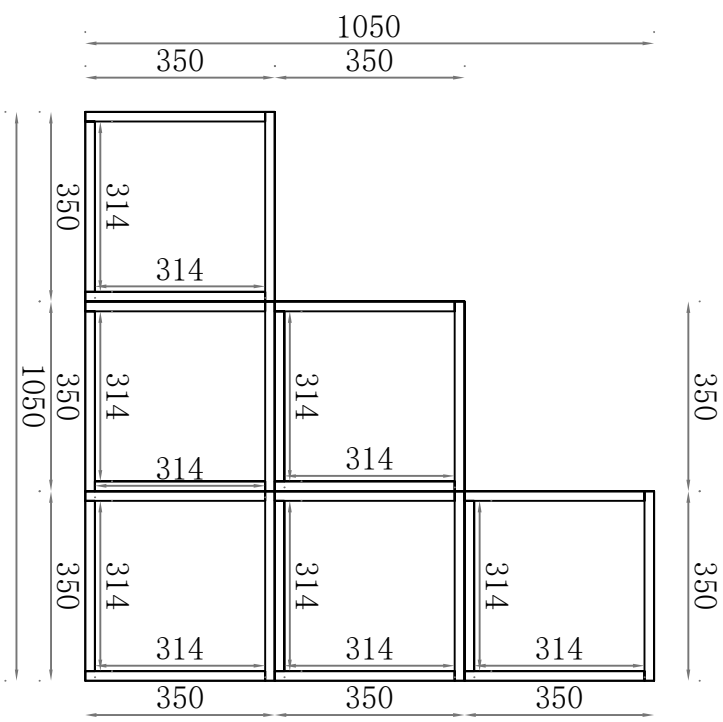

多功能梯型積木櫃

立面圖

結構圖