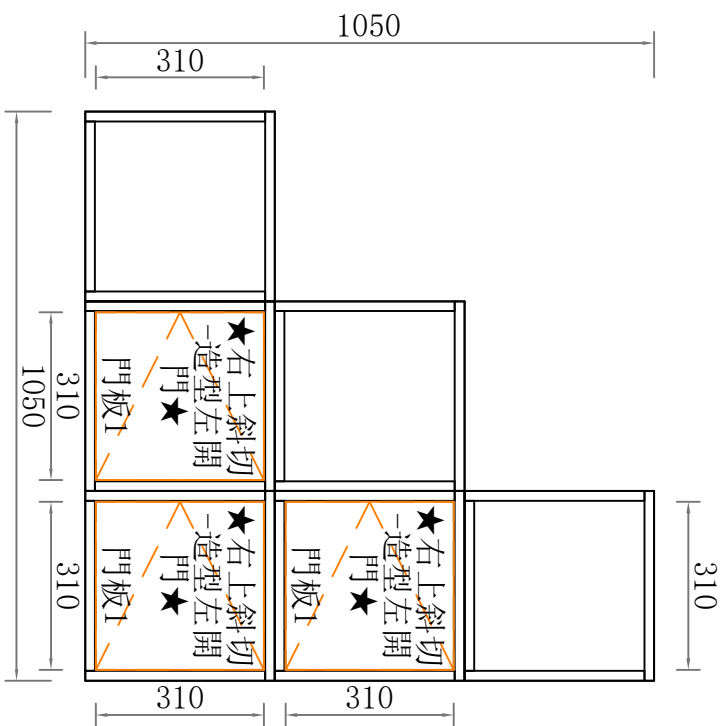

多功能梯型積木櫃

立面圖

結構圖