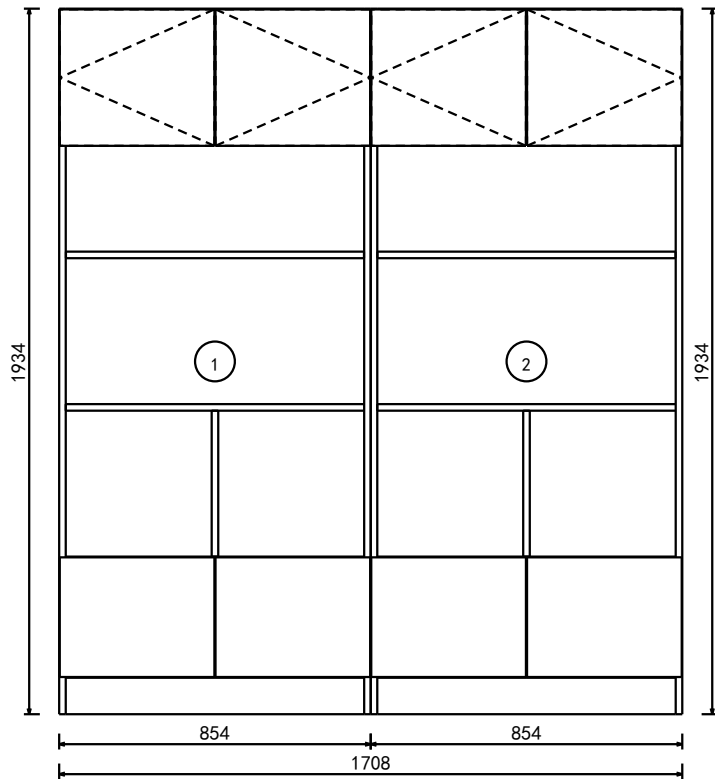

A向 外觀圖

LOGO

契約編號:

產品資訊

空間資訊

產品線

櫃體資料

背板資料

門板

門板資料

門把

其他備註:

未命名

商家名		客戶簽名		設計師簽名		圖紙日期		訂單日期		比例	
商家電話		客戶地址		設計師電話		圖紙審查		交貨日期		頁碼