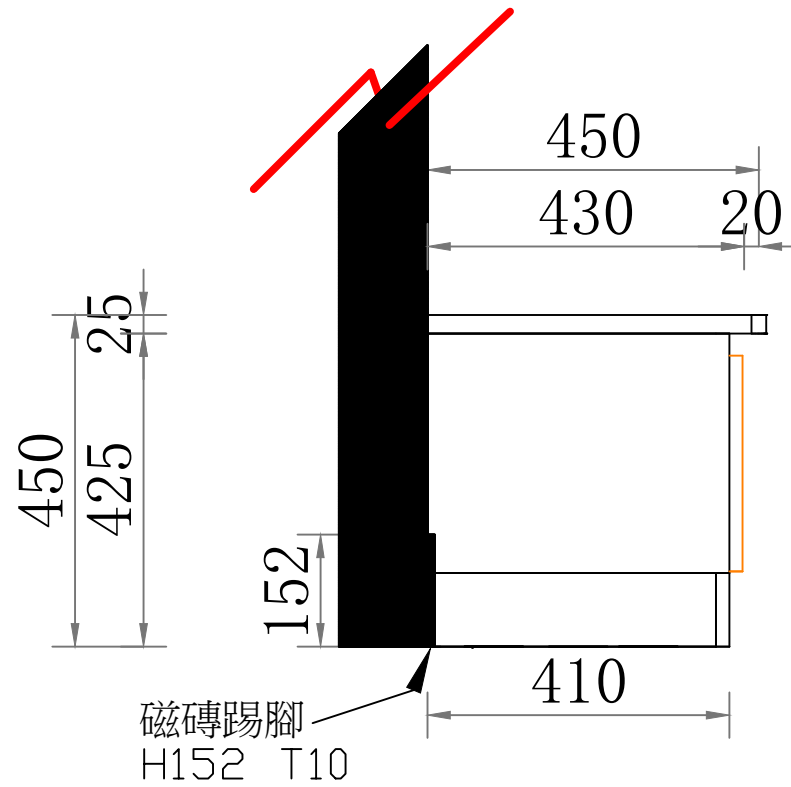

尚勇路客廳_追加電視櫃地櫃平面圖-1

現場開出線孔
位置
檯面與開放櫃體頂板置中

軸測圖

尚勇路客廳_追加電視櫃-2

立面圖

結構圖

尚勇路客廳_追加電視櫃-3

尚勇路客廳_追加電視櫃-4