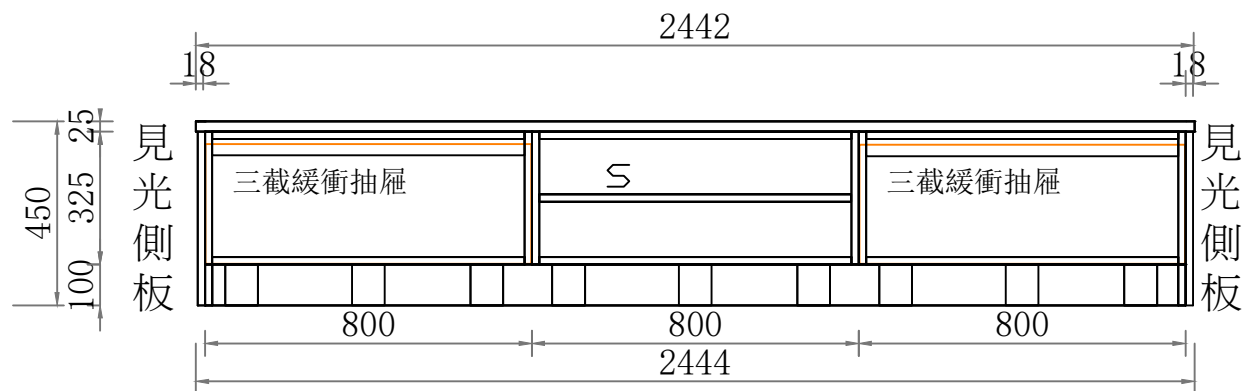

尚勇路客廳_追加電視櫃地櫃平面圖-1

現場開出線孔
位置
檯面與開放櫃體頂板置中

軸測圖

尚勇路客廳_追加電視櫃-2

立面圖

結構圖

尚勇路客廳_追加電視櫃-3

尚勇路客廳_追加電視櫃-4