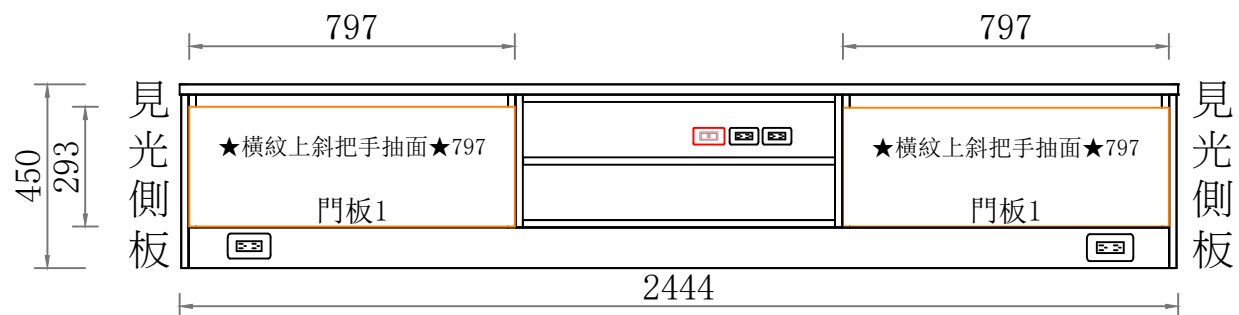

尚勇路客廳_追加電視櫃地櫃平面圖-1

現場開出線孔
位置
檯面與開放櫃體頂板置中

軸測圖

尚勇路客廳_追加電視櫃-2

立面圖

結構圖

尚勇路客廳_追加電視櫃-3

尚勇路客廳_追加電視櫃-4