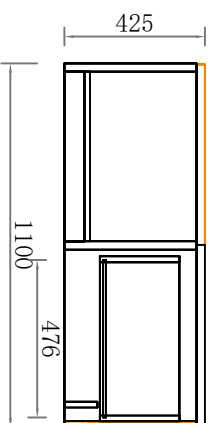

设计电话:

绘图日期:

2024.11.12

图纸审核:

下单日期:

交货日期:

比例:

1:1

页码:

企业LOGO

合同单号	DMS
空间信息	
产品系列	
柜体材质	
门板材质	门板
门板	横纹抽头
拉手	
罗马柱	
楣板	
顶线	
灯线	
脚线	
前挡水	
后挡水	三截缓冲抽屛
抽屛	
盆	
龙头	
灶机	
电器	
其他备注:	

B向外观图

B向结构图

B向地柜平面图

B向侧视图

商场名称:	475949	客户签字:	设计签字:	绘图日期:	2024.11.12	下单日期:	
商场电话:	客户地址:	设计电话:	图纸审核:	交货日期:		比例:	1:1

企业LOGO

B向轴测图

合同单号	
空间信息	DMS
产品系列	
柜体材质	
门板材质	门板
门板	横纹抽头
拉手	
罗马柱	
楣板	
顶线	
灯线	
脚线	
前挡水	
后挡水	三截缓冲抽屜
抽屜	
星盆	
龙头	
炉灶	
烟机	
电器	
其他备注:	

商场名称:	475949	客户签字:		设计签字:		绘图日期:	2024.11.12	下单日期:	
商场电话:		客户地址:		设计电话:		图纸审核:		交货日期:	

C-C'

A向侧视图

商场名称:	475949	客户签字:		设计签字:		绘图日期:	2024.11.12	下单日期:	
商场电话:		客户地址:		设计电话:		图纸审核:		交货日期:	

比例:

1:1

页码: