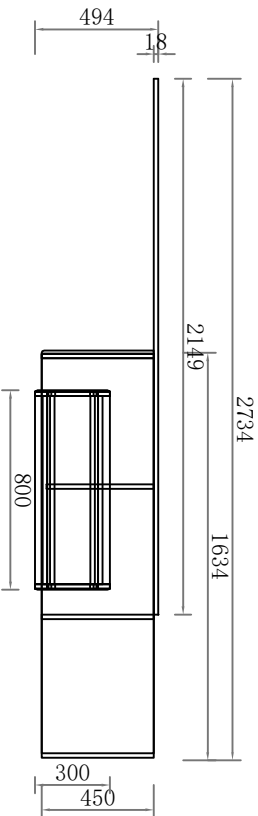

设计电话:

绘图日期:

2024.11.12

图纸审核:

下单日期:

交货日期:

比例:

1:1

企业LOGO

B向轴测图

合同单号	
空间信息	DMS
产品系列	
柜体材质	
门板材质	门板
门板	横纹抽头
拉手	
罗马柱	
楣板	
顶线	
灯线	
脚线	
前挡水	
后挡水	三截缓冲抽屜
抽屜	
星盆	
龙头	
炉灶	
烟机	
电器	
其他备注:	

商场名称:	475949	客户签字:		设计签字:		绘图日期:	2024.11.12	下单日期:	
商场电话:		客户地址:		设计电话:		图纸审核:		交货日期:	

比例: 1:1
页码:

企业LOGO

合同单号	DMS
产品信息	
产品系列	
柜体材质	
门板材质	
门板	★Z型上把手门左开门★S12.5 ★Z型上把手门右开门★S12.5
拉手	
罗马柱	
楣板	
顶线	
灯线	
脚线	
前挡水	
后挡水	三截缓冲抽屉
抽屉	
星盆	
龙头	
炉灶	
烟机	
电器	
其他备注:	

A向外观图

A向结构图

A向地柜平面图

A-A'

B-B'

C-C'

A向侧视图

商场名称:	475949	客户签字:		设计签字:		绘图日期:	2024.11.12	下单日期:	
商场电话:		客户地址:		设计电话:		图纸审核:		交货日期:	

比例:

1:1

页码: