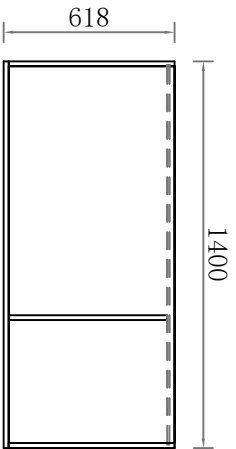

比例: 1:1

页码:

企业LOGO

合同单号	DMS
空间信息	
产品系列	
柜体材质	
门板材质	门板
门板	★直纹上斜把手抽头★868
拉手	
罗马柱	
楣板	
顶线	
灯线	
脚线	
前挡水	
后挡水	三截缓冲抽屛
抽屛	
盆	
龙头	
炉灶	
烟机	
电器	
其他备注:	

D向顶柜平面图

D向侧视图

D向顶柜平面图

商场名称:	475949	客户签字:	设计签字:	绘图日期:	2024.11.12	下单日期:	比例:
商场电话:		客户地址:	设计电话:	图纸审核:		交货日期:	1:1

企业LOGO

合同单号	
空间信息	DMS
产品系列	
柜体材质	
门板材质	
门板	门板
拉手	★直纹上斜把手抽头★868
罗马柱	
楣板	
顶线	
灯线	
脚线	
前挡水	
后挡水	三截缓冲抽屜
抽屜	
盆	
龙头	
炉灶	
烟机	
电器	
其他备注:	

D向轴测图

商场名称:

475949

客户签字:

客户地址:

设计签字:

设计电话:

绘图日期:

2024.11.12

图纸审核:

下单日期:

交货日期:

比例:

1:1

C-C'

A向侧视图

商场名称:	475949	客户签字:		设计签字:		绘图日期:	2024.11.12	下单日期:	
商场电话:		客户地址:		设计电话:		图纸审核:		交货日期:	

比例:

1:1

页码: