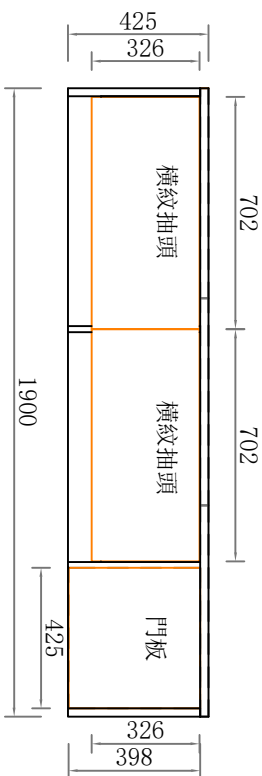

比例: 1:1

页码:

企业LOGO

合同单号	DMS
空间信息	
产品系列	
柜体材质	
门板材质	门板
门板	★直纹上斜把手抽头★868
拉手	
罗马柱	
楣板	
顶线	
灯线	
脚线	
前挡水	
后挡水	三截缓冲抽屛
抽屛	
盆	
龙头	
炉灶	
烟机	
电器	
其他备注:	

D向顶柜平面图

D向侧视图

D向顶柜平面图

商场名称:	475949	客户签字:	设计签字:	绘图日期:	2024.11.12	下单日期:	比例:
商场电话:		客户地址:	设计电话:	图纸审核:		交货日期:	1:1

设计电话:

绘图日期:

2024.11.12

图纸审核:

下单日期:

交货日期:

比例:

1:1

页码:

企业LOGO

合同单号	DMS
空间信息	
产品系列	
柜体材质	
门板材质	门板
门板	横纹抽头
拉手	
罗马柱	
楣板	
顶线	
灯线	
脚线	
前挡水	
后挡水	三截缓冲抽屛
抽屛	
盆	
龙头	
灶机	
电器	
其他备注:	

B向外观图

B向结构图

B向地柜平面图

B向侧视图

商场名称:	475949	客户签字:	设计签字:	绘图日期:	2024.11.12	下单日期:	
商场电话:	客户地址:	设计电话:	图纸审核:	交货日期:		比例:	1:1

C-C'

A向侧视图

商场名称:	475949	客户签字:		设计签字:		绘图日期:	2024.11.12	下单日期:	
商场电话:		客户地址:		设计电话:		图纸审核:		交货日期:	

比例:

1:1

页码: