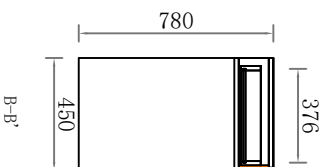

比例: 1:1
页码:

企业LOGO

合同单号	DMS
产品信息	
产品系列	
柜体材质	
门板材质	
门板	★Z型上把手门左开门★S12.5 ★Z型上把手门右开门★S12.5
拉手	
罗马柱	
楣板	
顶线	
灯线	
脚线	
前挡水	
后挡水	三截缓冲抽屉
抽屉	
星盆	
龙头	
炉灶	
烟机	
电器	
其他备注:	

A向外观图

A向结构图

A向地柜平面图

A-A'

B-B'

C-C'

A向侧视图

商场名称:	475949	客户签字:		设计签字:		绘图日期:	2024.11.12	下单日期:	
商场电话:		客户地址:		设计电话:		图纸审核:		交货日期:	

比例:

1:1

页码: