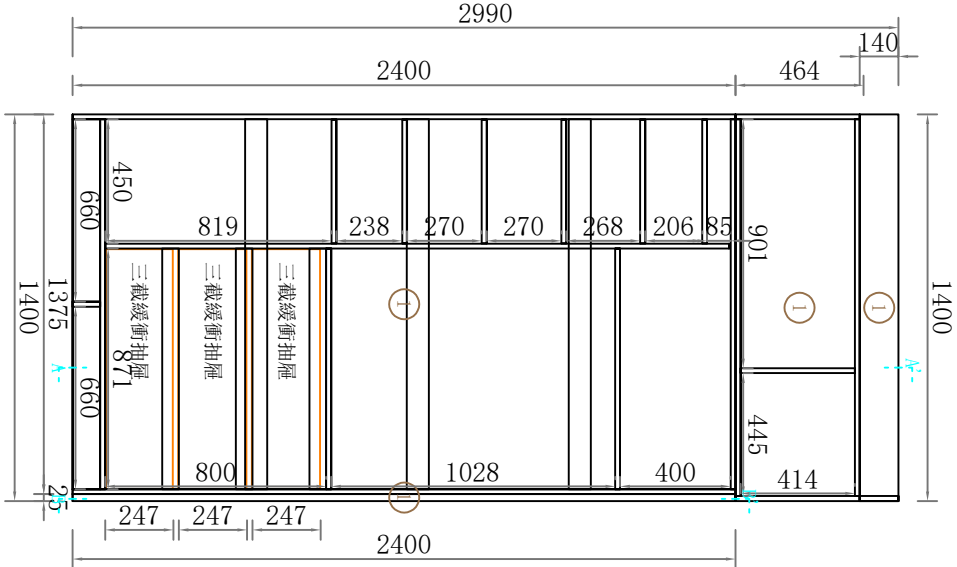

比例: 1:1

页码:

企业LOGO

合同单号	DMS
空间信息	
产品系列	
柜体材质	
门板材质	门板
门板	★直纹上斜把手抽头★868
拉手	
罗马柱	
楣板	
顶线	
灯线	
脚线	
前挡水	
后挡水	三截缓冲抽屛
抽屛	
盆	
龙头	
炉灶	
烟机	
电器	
其他备注:	

D向顶柜平面图

D向侧视图

D向顶柜平面图

商场名称:	475949	客户签字:	设计签字:	绘图日期:	2024.11.12	下单日期:	比例:
商场电话:		客户地址:	设计电话:	图纸审核:		交货日期:	1:1

设计电话:

绘图日期:

2024.11.12

图纸审核:

下单日期:

交货日期:

比例:

1:1

C-C'

A向侧视图

商场名称:	475949	客户签字:		设计签字:		绘图日期:	2024.11.12	下单日期:	
商场电话:		客户地址:		设计电话:		图纸审核:		交货日期:	

比例:

1:1

页码: