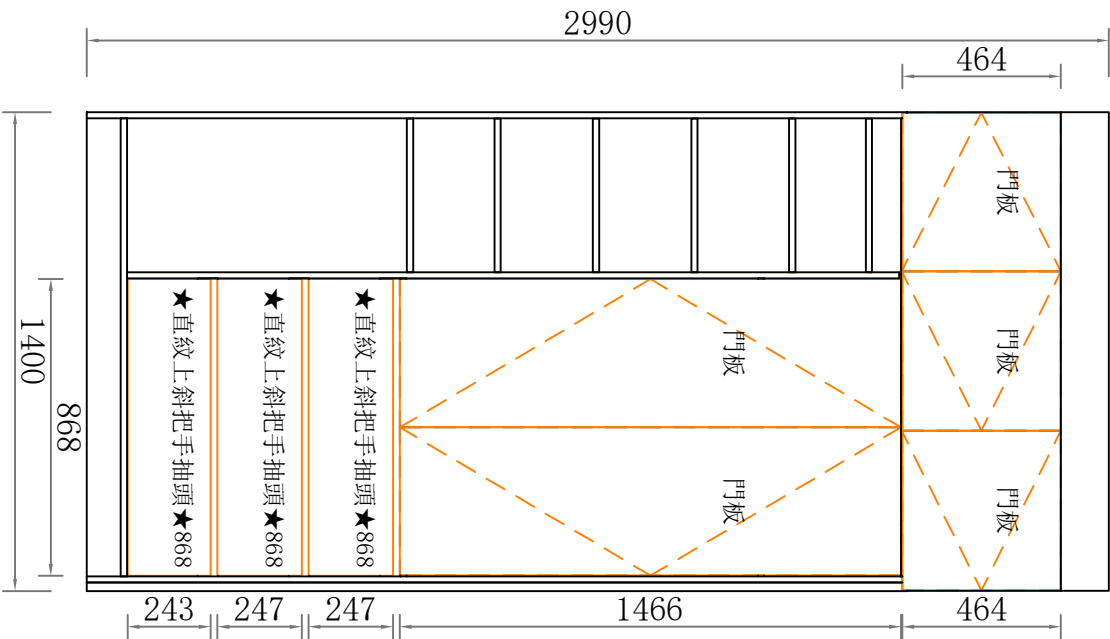

1400
466
434
467

D向外观图

企业LOGO

合同单号	
空间信息	DMS
产品系列	
柜体材质	
门板材质	
门板	門板
拉手	★直紋上斜把手抽頭★868
罗马柱	
楣板	
顶线	
灯线	
脚线	
前挡水	
后挡水	三截缓冲抽屜
抽屜	
星盆	
龙头	
炉灶	
烟机	
电器	
其他备注:	

商场名称:	475949	客户签字:		设计签字:		绘图日期:	2024.11.12	下单日期:	
商场电话:		客户地址:		设计电话:		图纸审核:		交货日期:	

比例: 1:1

页码: