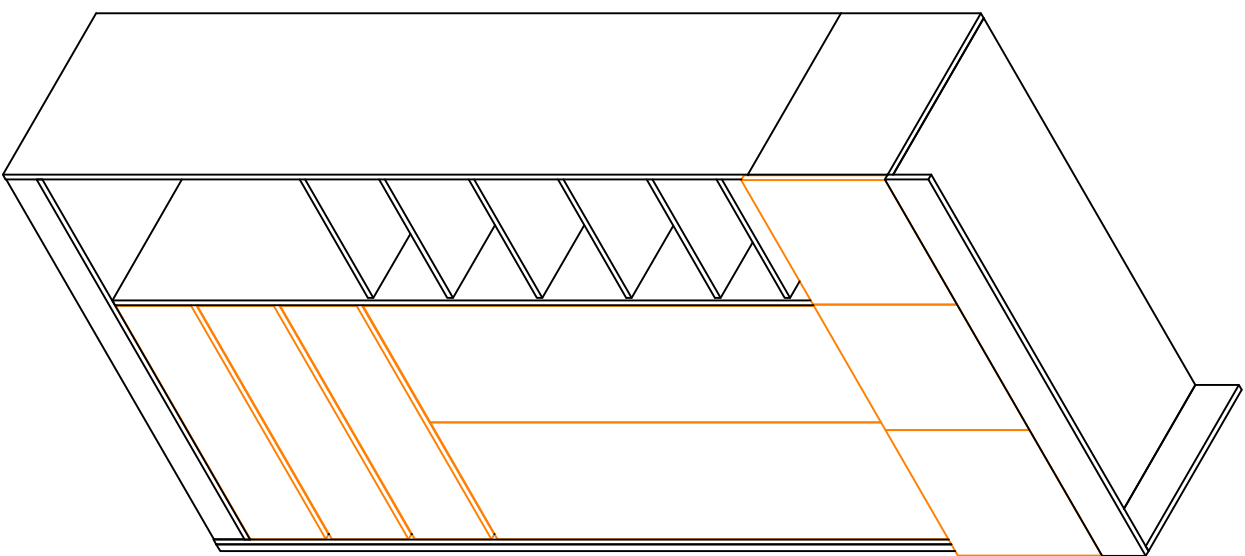

企业LOGO

合同单号	
空间信息	DMS
产品系列	
柜体材质	
门板材质	
门板	门板
拉手	★直纹上斜把手抽头★868
罗马柱	
楣板	
顶线	
灯线	
脚线	
前挡水	
后挡水	三截缓冲抽屜
抽屜	
盆	
龙头	
炉灶	
烟机	
电器	
其他备注:	

D向轴测图

商场名称:

475949

客户签字:

客户地址:

设计签字:

设计电话:

绘图日期:

2024.11.12

图纸审核:

下单日期:

交货日期:

比例:

1:1

页码: