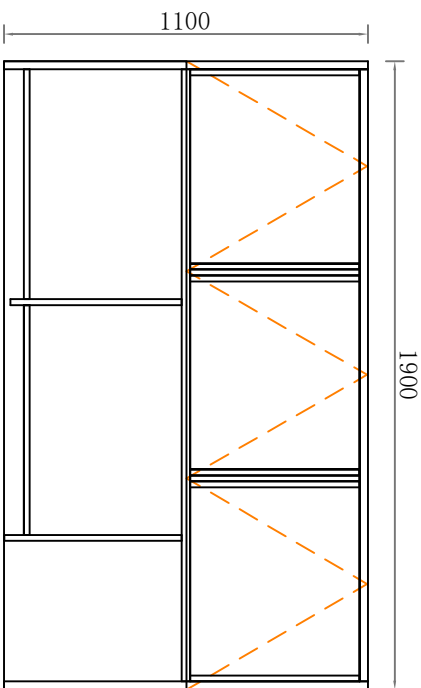

页码:

企业LOGO

合同单号	DMS
空间信息	
产品系列	
柜体材质	
门板材质	门板
门板	横纹抽头
拉手	
罗马柱	
楣板	
顶线	
灯线	
脚线	
前挡水	
后挡水	三截缓冲抽屛
抽屛	
盆	
龙头	
灶机	
电器	
其他备注:	

B向外观图

B向结构图

B向地柜平面图

B向侧视图

商场名称:	475949	客户签字:	设计签字:	绘图日期:	2024.11.12	下单日期:	
商场电话:	客户地址:	设计电话:	图纸审核:	交货日期:		比例:	1:1