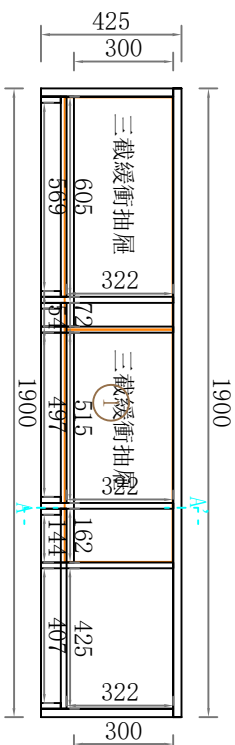

比例: 1:1

页码:

企业LOGO

合同单号	DMS
空间信息	
产品系列	
柜体材质	
门板材质	门板
门板	★直纹上斜把手抽头★868
拉手	
罗马柱	
楣板	
顶线	
灯线	
脚线	
前挡水	
后挡水	三截缓冲抽屛
抽屛	
盆	
龙头	
炉灶	
烟机	
电器	
其他备注:	

D向顶柜平面图

D向侧视图

D向顶柜平面图

商场名称:	475949	客户签字:	设计签字:	绘图日期:	2024.11.12	下单日期:	比例:
商场电话:		客户地址:	设计电话:	图纸审核:		交货日期:	1:1

设计电话:

绘图日期:

2024.11.12

图纸审核:

下单日期:

交货日期:

比例:

1:1

页码:

企业LOGO

合同单号	DMS
空间信息	
产品系列	
柜体材质	
门板材质	门板
门板	横纹抽头
拉手	
罗马柱	
楣板	
顶线	
灯线	
脚线	
前挡水	
后挡水	三截缓冲抽屛
抽屛	
盆	
龙头	
灶机	
电器	
其他备注:	

B向外观图

B向结构图

B向地柜平面图

B向侧视图

商场名称:	475949	客户签字:	设计签字:	绘图日期:	2024.11.12	下单日期:	
商场电话:	客户地址:	设计电话:	图纸审核:	交货日期:		比例:	1:1

C-C'

A向侧视图

商场名称:	475949	客户签字:		设计签字:		绘图日期:	2024.11.12	下单日期:	
商场电话:		客户地址:		设计电话:		图纸审核:		交货日期:	

比例:

1:1

页码: