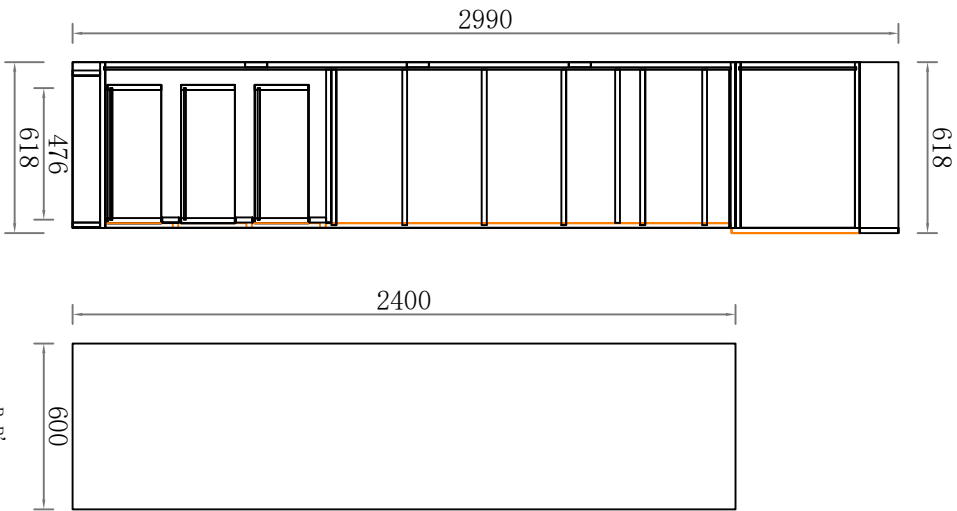

比例: 1:1

页码:

企业LOGO

合同单号	DMS
空间信息	
产品系列	
柜体材质	
门板材质	门板
门板	★直纹上斜把手抽头★868
拉手	
罗马柱	
楣板	
顶线	
灯线	
脚线	
前挡水	
后挡水	三截缓冲抽屛
抽屛	
盆	
龙头	
炉灶	
烟机	
电器	
其他备注:	

D向顶柜平面图

D向侧视图

D向顶柜平面图

商场名称:	475949	客户签字:	设计签字:	绘图日期:	2024.11.12	下单日期:	比例:
商场电话:		客户地址:	设计电话:	图纸审核:		交货日期:	1:1