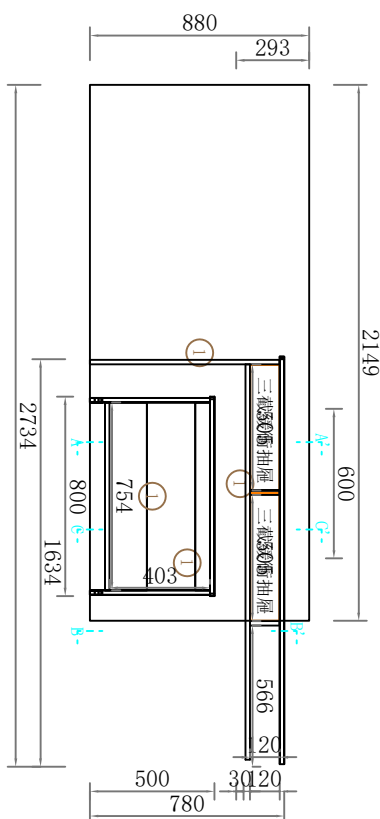

设计电话:

绘图日期:

2024.11.12

图纸审核:

下单日期:

交货日期:

比例:

1:1

企业LOGO

B向轴测图

合同单号	
空间信息	DMS
产品系列	
柜体材质	
门板材质	门板
门板	横纹抽头
拉手	
罗马柱	
楣板	
顶线	
灯线	
脚线	
前挡水	
后挡水	三截缓冲抽屜
抽屜	
星盆	
龙头	
炉灶	
烟机	
电器	
其他备注:	

商场名称:	475949	客户签字:		设计签字:		绘图日期:	2024.11.12	下单日期:	
商场电话:		客户地址:		设计电话:		图纸审核:		交货日期:	

比例: 1:1
页码:

企业LOGO

合同单号	DMS
产品信息	
产品系列	
柜体材质	
门板材质	
门板	★Z型上把手门左开门★S12.5 ★Z型上把手门右开门★S12.5
拉手	
罗马柱	
楣板	
顶线	
灯线	
脚线	
前挡水	
后挡水	三截缓冲抽屉
抽屉	
星盆	
龙头	
炉灶	
烟机	
电器	
其他备注:	

A向外观图

A向结构图

A向地柜平面图

A-A'

B-B'

C-C'

A向侧视图

商场名称:	475949	客户签字:		设计签字:		绘图日期:	2024.11.12	下单日期:	
商场电话:		客户地址:		设计电话:		图纸审核:		交货日期:	

比例:

1:1

页码: