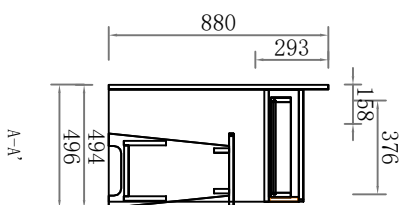

比例: 1:1
页码:

企业LOGO

合同单号	DMS
产品信息	
产品系列	
柜体材质	
门板材质	
门板	★Z型上把手门左开门★S12.5 ★Z型上把手门右开门★S12.5
拉手	
罗马柱	
楣板	
顶线	
灯线	
脚线	
前挡水	
后挡水	三截缓冲抽屉
抽屉	
星盆	
龙头	
炉灶	
烟机	
电器	
其他备注:	

A向外观图

A向结构图

A向地柜平面图

A-A'

B-B'

C-C'

A向侧视图

商场名称:	475949	客户签字:		设计签字:		绘图日期:	2024.11.12	下单日期:	
商场电话:		客户地址:		设计电话:		图纸审核:		交货日期:	

比例:

1:1

页码: