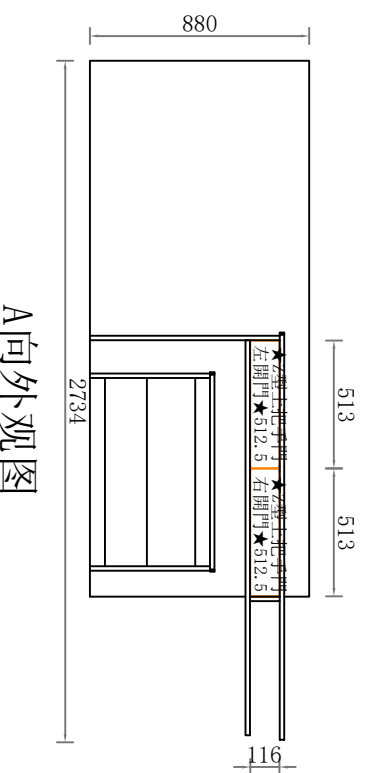

页码:

企业LOGO

合同单号	DMS
空间信息	
产品系列	
柜体材质	
门板材质	门板
门板	横纹抽头
拉手	
罗马柱	
楣板	
顶线	
灯线	
脚线	
前挡水	
后挡水	三截缓冲抽屛
抽屛	
盆	
龙头	
灶机	
电器	
其他备注:	

B向外观图

B向结构图

B向地柜平面图

B向侧视图

商场名称:	475949	客户签字:	设计签字:	绘图日期:	2024.11.12	下单日期:	
商场电话:	客户地址:	设计电话:	图纸审核:	交货日期:		比例:	1:1

企业LOGO

B向轴测图

合同单号	
空间信息	DMS
产品系列	
柜体材质	
门板材质	门板
门板	横纹抽头
拉手	
罗马柱	
楣板	
顶线	
灯线	
脚线	
前挡水	
后挡水	三截缓冲抽屜
抽屜	
星盆	
龙头	
炉灶	
烟机	
电器	
其他备注:	

商场名称:	475949	客户签字:		设计签字:		绘图日期:	2024.11.12	下单日期:	
商场电话:		客户地址:		设计电话:		图纸审核:		交货日期:	

比例: 1:1
页码:

企业LOGO

合同单号	DMS
产品信息	
产品系列	
柜体材质	
门板材质	
门板	★Z型上把手门左开门★S12.5 ★Z型上把手门右开门★S12.5
拉手	
罗马柱	
楣板	
顶线	
灯线	
脚线	
前挡水	
后挡水	三截缓冲抽屉
抽屉	
星盆	
龙头	
炉灶	
烟机	
电器	
其他备注:	

A向外观图

A向结构图

A向地柜平面图

A-A'

B-B'

C-C'

A向侧视图

商场名称:	475949	客户签字:		设计签字:		绘图日期:	2024.11.12	下单日期:	
商场电话:		客户地址:		设计电话:		图纸审核:		交货日期:	

比例:

1:1

页码: