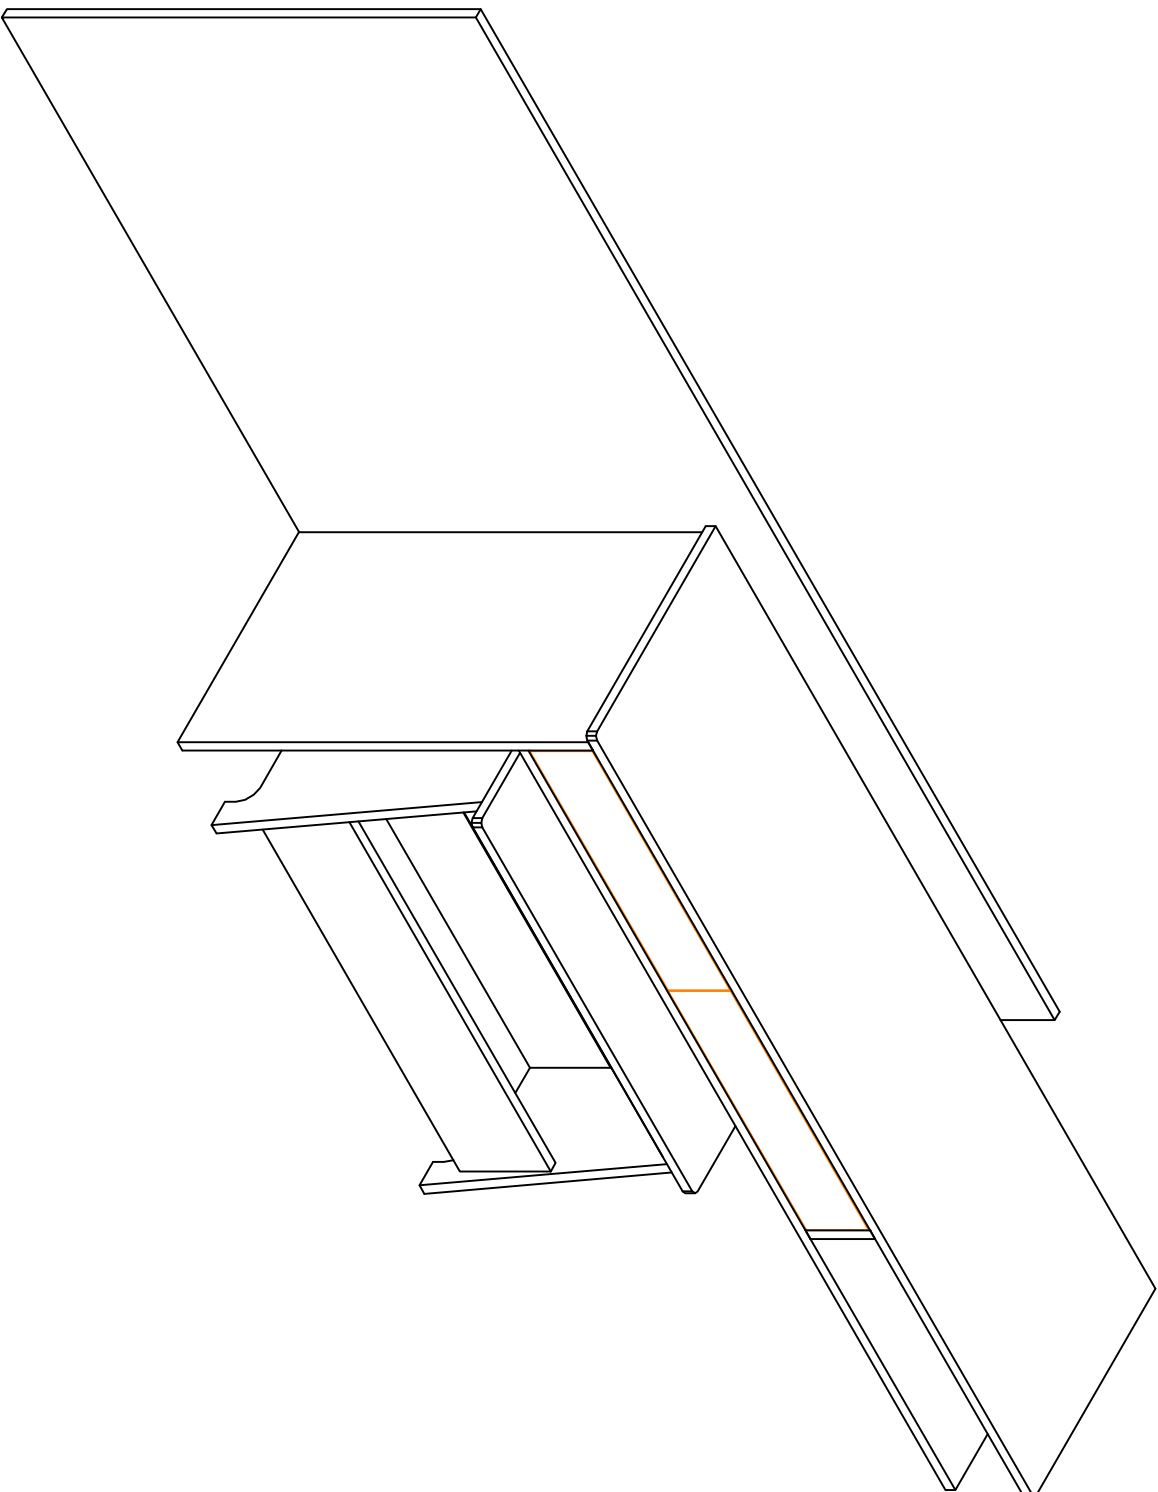

企业LOGO

合同单号	
空间信息	DMS
产品系列	
柜体材质	
门板材质	
门板	★Z型上把手门左开门★S12.5 ★Z型上把手门右开门★S12.5
拉手	
罗马柱	
楣板	
顶线	
灯线	
脚线	
前挡水	
后挡水	三截缓冲抽屜
抽屜	
盆	
龙头	
炉灶	
烟机	
电器	
其他备注:	

A向轴测图

商场名称:	475949	客户签字:		设计签字:		绘图日期:	2024.11.12	下单日期:	
商场电话:		客户地址:		设计电话:		图纸审核:		交货日期:	
比例:	1:1	页码:							

企业LOGO

合同单号	
空间信息	DMS
产品系列	
柜体材质	
门板材质	
门板	门板
拉手	
罗马柱	
楣板	
顶线	
灯线	
脚线	
前挡水	
后挡水	
抽屉	
盆	
龙头	
炉灶	
烟机	
电器	
其他备注:	

C向轴测图

商场名称:

475949

客户签字:

客户地址:

设计签字: