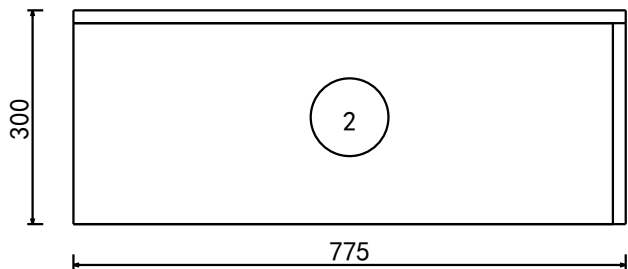

A向 外觀圖

LOGO

契約編號:

產品資訊

空間資訊

產品線

櫃體資料

背板資料

門板

門板資料

門把

其他備註:

A3內湖張先生(床架)

商家名		客戶簽名		設計師簽名		圖紙日期		訂單日期		比例	
商家電話		客戶地址		設計師電話		圖紙審查		交貨日期		頁碼