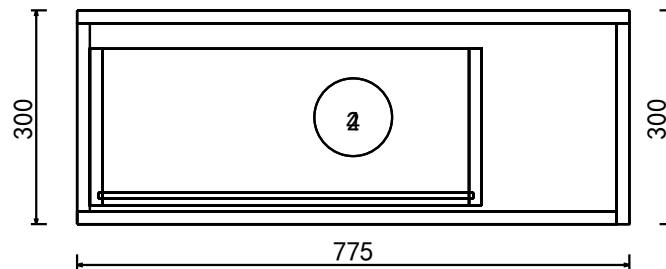

LOGO

契約編號:	
產品資訊	
空間資訊	
產品線	
櫃體資料	
背板資料	
門板	
門板資料	
門把	

其他備註:

商家名		客戶簽名		設計師簽名		圖紙日期		訂單日期		比例	
商家電話		客戶地址		設計師電話		圖紙審查		交貨日期		頁碼	

A向 外觀圖

A向 結構圖

LOGO

契約編號:

產品資訊

空間資訊

產品線

櫃體資料

背板資料

門板

門板資料

門把