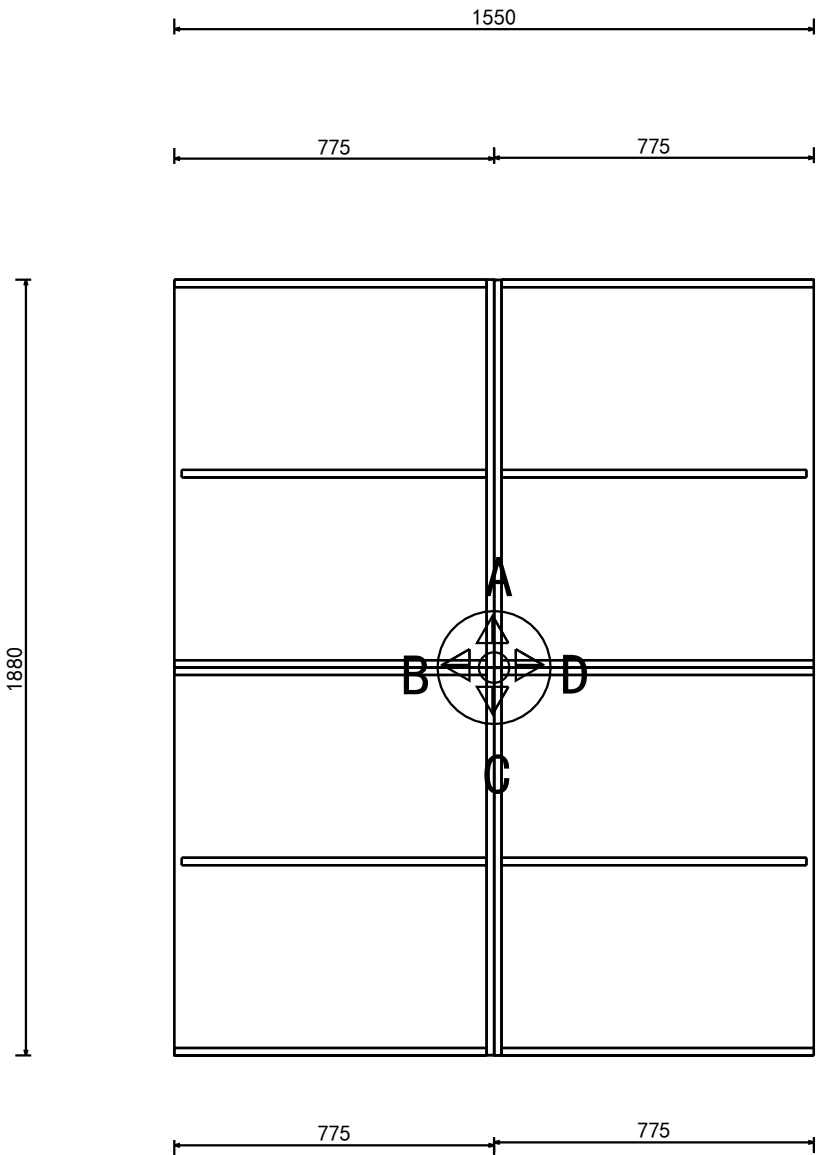

LOGO

契約編號:	
產品資訊	
空間資訊	
產品線	
櫃體資料	
背板資料	
門板	
門板資料	
門把	

其他備註:  
 床箱由四個櫃體組成, 床箱 桶身為  
 LLE1-L3267H-北美胡桃木  
 床箱抽屜面板使用LLE1-L3612G-瑞士榆木

A3內湖張先生(床架)

商家名		客戶簽名		設計師簽名		圖紙日期		訂單日期		比例	
商家電話		客戶地址		設計師電話		圖紙審查		交貨日期		頁碼	

平面圖

A3內湖張先生(床架)

LOGO

契約編號:	
產品資訊	
空間資訊	
產品線	
櫃體資料	
背板資料	
門板	
門板資料	
門把	

其他備註:

商家名		客戶簽名		設計師簽名		圖紙日期		訂單日期		比例	
商家電話		客戶地址		設計師電話		圖紙審查		交貨日期		頁碼	

軸測圖

A3內湖張先生(床架)