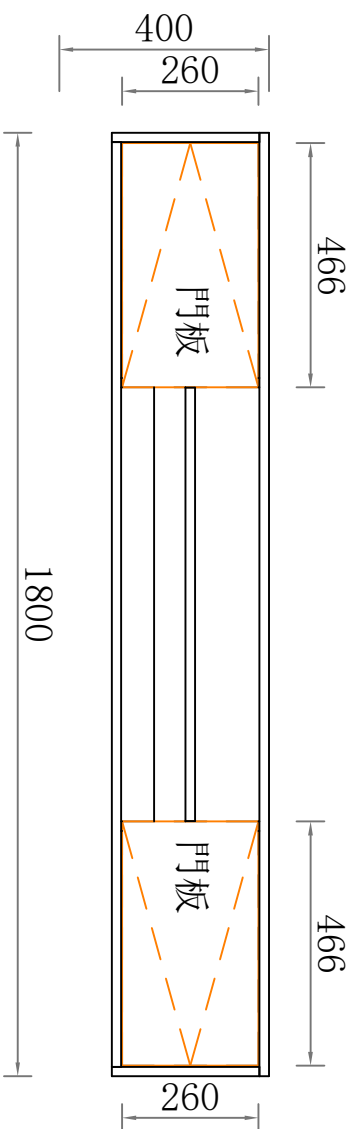

外觀圖

結構圖

平面圖

側視圖

九宮格玩具收納-2

結構圖

外觀圖

平面圖

現代電視櫃-寬180多功能櫃

側視圖