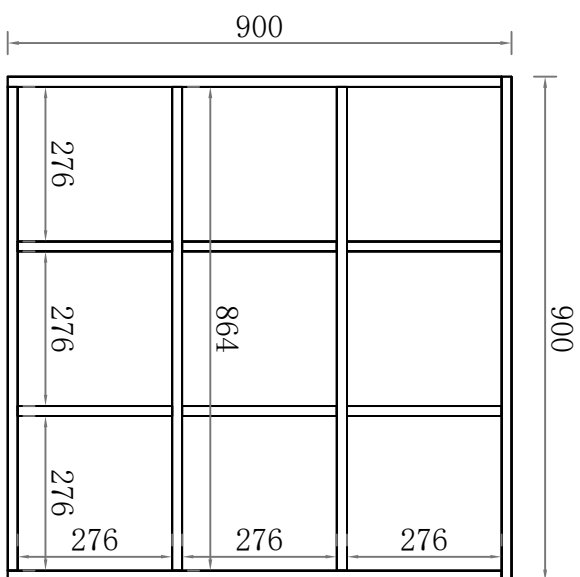

外觀圖

結構圖

平面圖

側視圖

九宮格玩具收納-2

結構圖

外觀圖

平面圖

現代電視櫃-寬180多功能櫃

側視圖