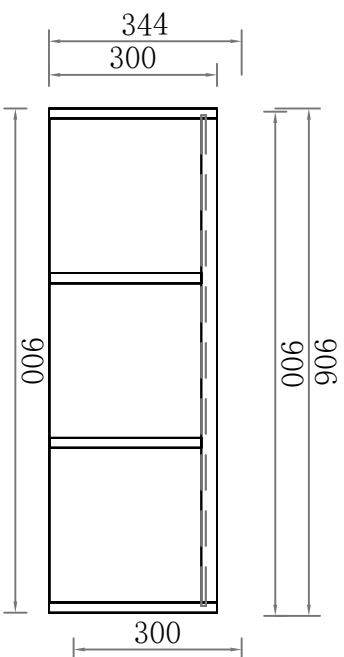

外觀圖

結構圖

平面圖

側視圖

九宮格玩具收納-2

結構圖

外觀圖

平面圖

現代電視櫃-寬180多功能櫃

側視圖