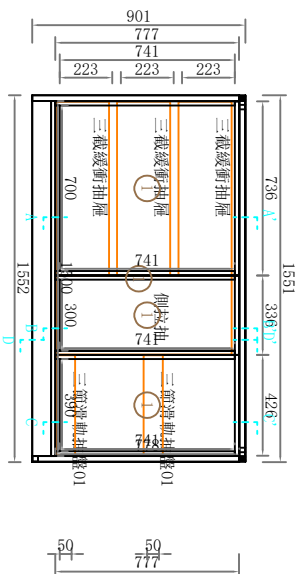

企业LOGO

合同单号	DMS
空间信息	
产品系列	
柜体材质	
门板材质	
门板	★G型拉手门板★733 抽碟头 ★G型拉手门板★733
拉手	
罗马柱	
楣板	
顶线	
灯线	
脚线	
前挡水	
后挡水	
抽屉	三截缓冲抽屉 三箭滑轨抽碟头 侧拉抽
星盆	
龙头	
炉灶	
烟机	
电器	
其他备注:	

外观图

结构图

地柜平面图

A-A'

B-B'

C-C'

D-D'

侧视图

商场名称:

475949

客户签字:

客户地址:

设计签字:

设计电话:

绘图日期:

2024.09.13

下单日期:

交货日期:

比例:

1:1

页码: