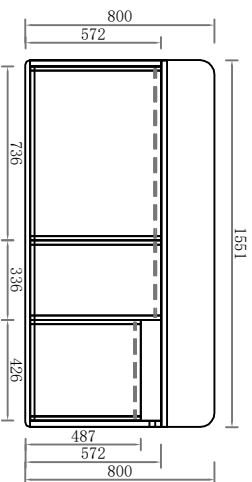

企业LOGO

合同单号	DMS
空间信息	
产品系列	
柜体材质	
门板材质	
门板	★G型拉手门板★733 抽碟头 ★G型拉手门板★733
拉手	
罗马柱	
楣板	
顶线	
灯线	
脚线	
前挡水	
后挡水	
抽屉	三截缓冲抽屉 三箭滑轨抽碟头 侧拉抽
星盆	
龙头	
炉灶	
烟机	
电器	
其他备注:	

外观图

结构图

地柜平面图

A-A'

B-B'

C-C'

D-D'

侧视图

商场名称:

475949

客户签字:

客户地址:

设计签字:

设计电话:

绘图日期:

2024.09.13

下单日期:

交货日期:

比例:

1:1

页码: