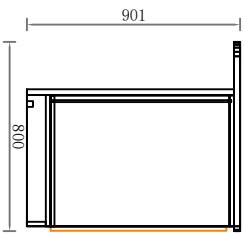

企业LOGO

合同单号	DMS
空间信息	
产品系列	
柜体材质	
门板材质	
门板	★G型拉手门板★733 抽碟头 ★G型拉手门板★733
拉手	
罗马柱	
楣板	
顶线	
灯线	
脚线	
前挡水	
后挡水	
抽屉	三截缓冲抽屉 三箭滑轨抽碟头 侧拉抽
星盆	
龙头	
炉灶	
烟机	
电器	
其他备注:	

外观图

结构图

地柜平面图

A-A'

B-B'

C-C'

D-D'

侧视图

商场名称:

475949

客户签字:

客户地址:

设计签字:

设计电话: