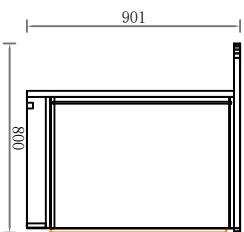

企业LOGO

合同单号	DMS
空间信息	
产品系列	
柜体材质	
门板材质	
门板	★G型拉手门板★733 抽碟头 ★G型拉手门板★733
拉手	
罗马柱	
楣板	
顶线	
灯线	
脚线	
前挡水	
后挡水	
抽屉	三截缓冲抽屉 三箭滑轨抽碟头 侧拉抽
星盆	
龙头	
炉灶	
烟机	
电器	
其他备注:	

外观图

结构图

地柜平面图

A-A'

B-B'

C-C'

D-D'

侧视图

商场名称:

475949

客户签字:

客户地址:

设计签字:

设计电话: