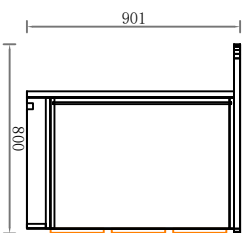

企业LOGO

合同单号	DMS
空间信息	
产品系列	
柜体材质	
门板材质	
门板	★G型拉手门板★733 抽碟头 ★G型拉手门板★733
拉手	
罗马柱	
楣板	
顶线	
灯线	
脚线	
前挡水	
后挡水	
抽屉	三截缓冲抽屉 三箭滑轨抽碟头 侧拉抽
星盆	
龙头	
炉灶	
烟机	
电器	
其他备注:	

外观图

结构图

地柜平面图

A-A'

B-B'

C-C'

D-D'

侧视图

商场名称:

475949

客户签字:

客户地址:

设计签字:

设计电话: