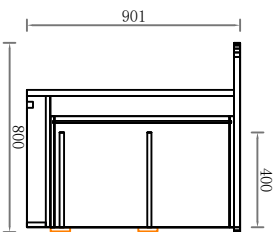

企业LOGO

合同单号	DMS
空间信息	
产品系列	
柜体材质	
门板材质	
门板	★G型拉手门板★733 抽碟头 ★G型拉手门板★733
拉手	
罗马柱	
楣板	
顶线	
灯线	
脚线	
前挡水	
后挡水	
抽屉	三截缓冲抽屉 三箭滑轨抽碟头 侧拉抽
星盆	
龙头	
炉灶	
烟机	
电器	
其他备注:	

外观图

结构图

地柜平面图

A-A'

B-B'

C-C'

D-D'

侧视图

商场名称:

475949

客户签字:

客户地址:

设计签字:

设计电话: