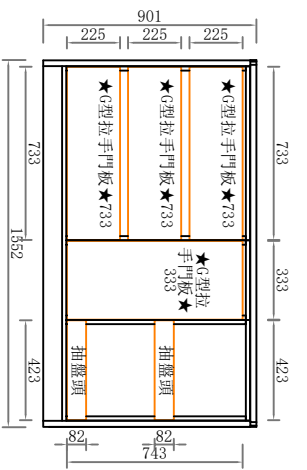

企业LOGO

合同单号	DMS
空间信息	
产品系列	
柜体材质	
门板材质	
门板	★G型拉手门板★733 抽碟头 ★G型拉手门板★733
拉手	
罗马柱	
楣板	
顶线	
灯线	
脚线	
前挡水	
后挡水	
抽屉	三截缓冲抽屉 三箭滑轨抽碟头 侧拉抽
星盆	
龙头	
炉灶	
烟机	
电器	
其他备注:	

外观图

结构图

地柜平面图

A-A'

B-B'

C-C'

D-D'

侧视图

商场名称:

475949

客户签字:

客户地址:

设计签字:

设计电话:

绘图日期:

2024.09.13

下单日期:

交货日期:

比例:

1:1

页码: