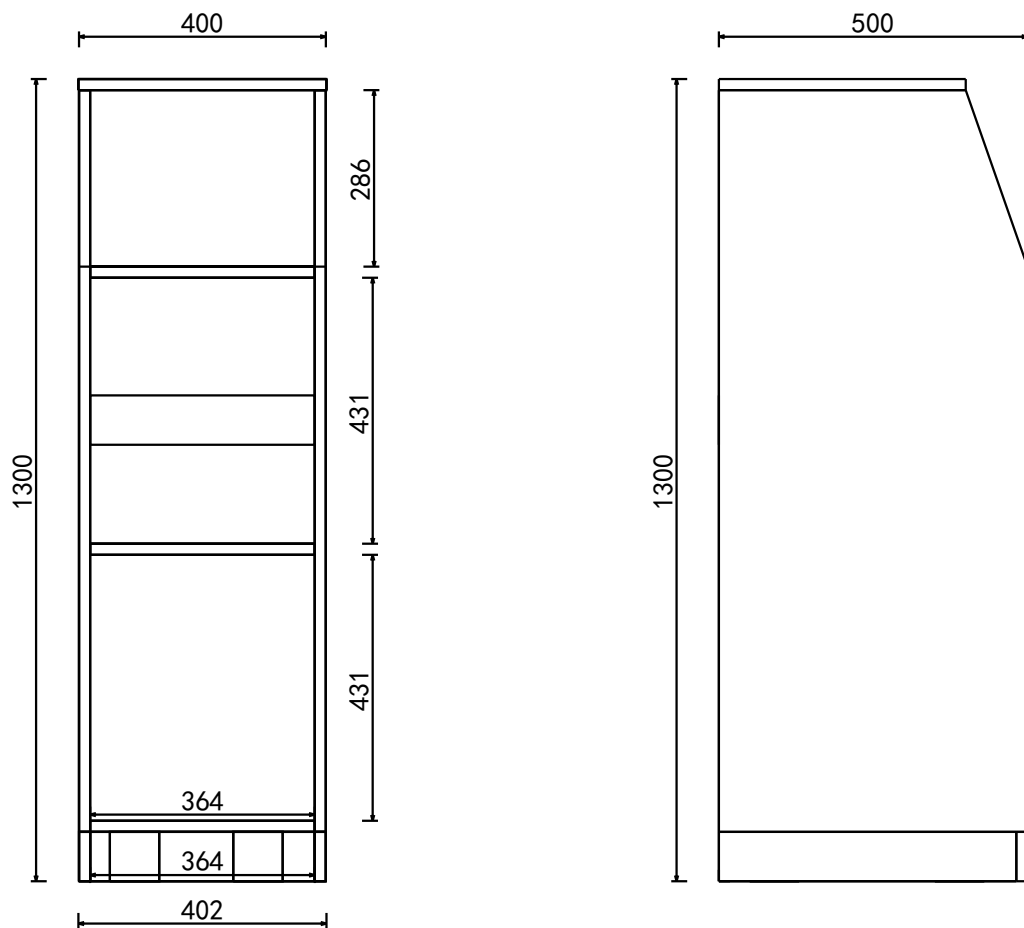

契約編號:

產品資訊

空間資訊

產品線

櫃體資料

背板資料

門板

門板資料

門把

其他備註:

商家名		客戶簽名		設計師簽名		圖紙日期		訂單日期		比例	
商家電話		客戶地址		設計師電話		圖紙審查		交貨日期		頁碼	

結構圖

LOGO

契約編號:	
產品資訊	
空間資訊	
產品線	
櫃體資料	
背板資料	
門板	
門板資料	
門把	

其他備註:

商家名		客戶簽名		設計師簽名		圖紙日期		訂單日期		比例	
商家電話		客戶地址		設計師電話		圖紙審查		交貨日期		頁碼	