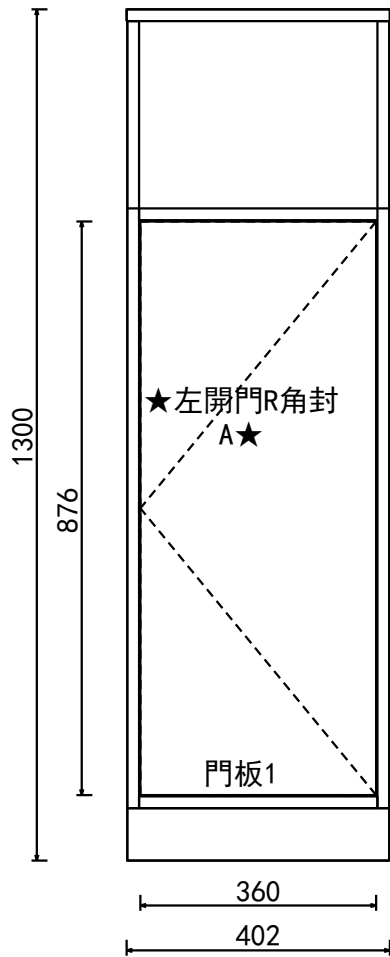

軸測圖

1694-C2-余建勳客製書櫃

LOGO

契約編號:

產品資訊

空間資訊

產品線

櫃體資料

背板資料

門板

門板資料

門把

其他備註:

商家名		客戶簽名		設計師簽名		圖紙日期		訂單日期		比例	
商家電話		客戶地址		設計師電話		圖紙審查		交貨日期		頁碼	

立面圖

LOGO

契約編號:

產品資訊

空間資訊

產品線

櫃體資料

背板資料

門板

門板資料

門把

其他備註:

商家名		客戶簽名		設計師簽名		圖紙日期		訂單日期		比例	
商家電話		客戶地址		設計師電話		圖紙審查		交貨日期		頁碼	

結構圖

LOGO

契約編號:	
產品資訊	
空間資訊	
產品線	
櫃體資料	
背板資料	
門板	
門板資料	
門把	

其他備註:

商家名		客戶簽名		設計師簽名		圖紙日期		訂單日期		比例	
商家電話		客戶地址		設計師電話		圖紙審查		交貨日期		頁碼	