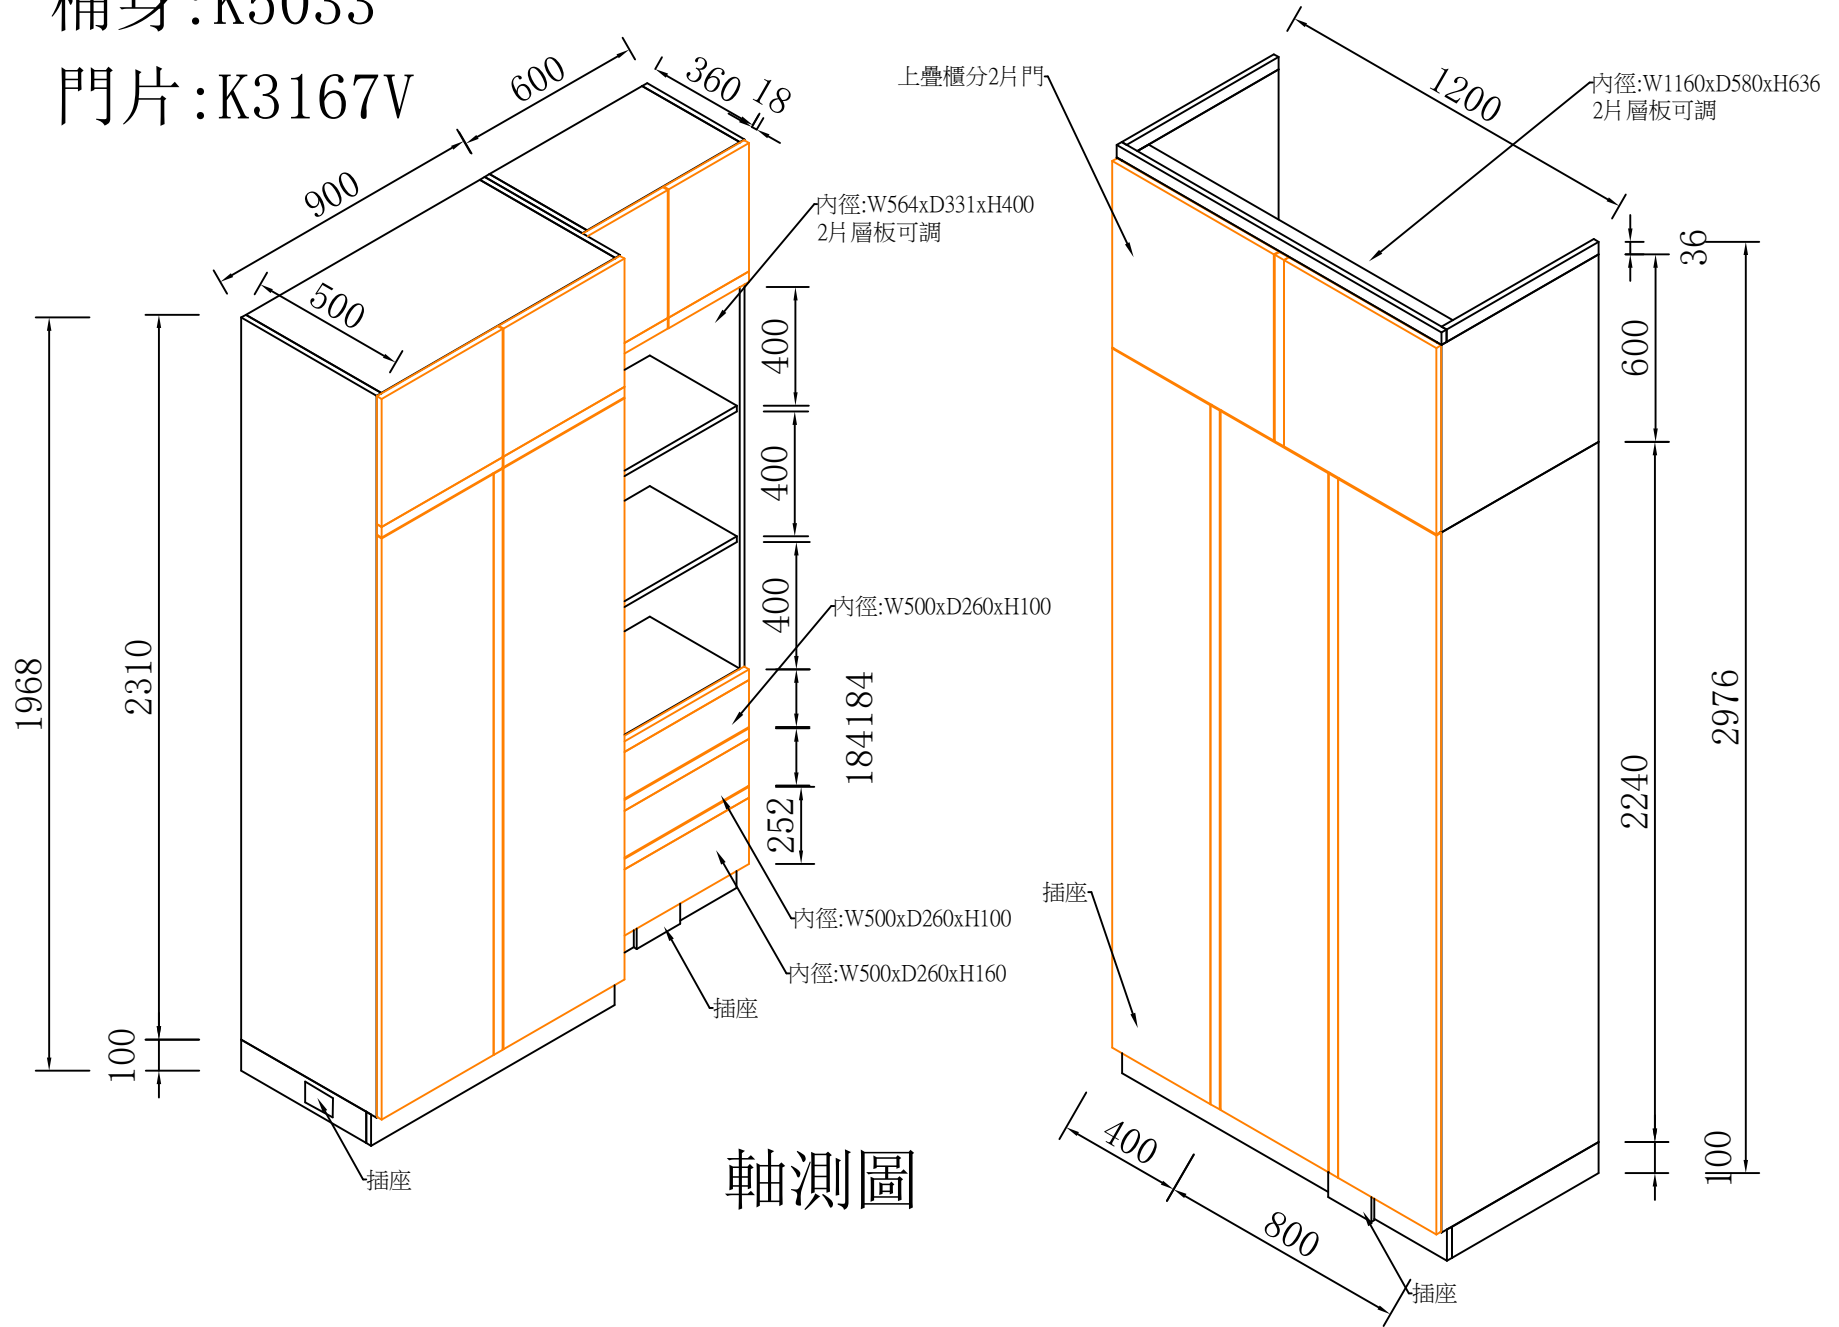

桶身:K5033

門片:K3167V

軸測圖